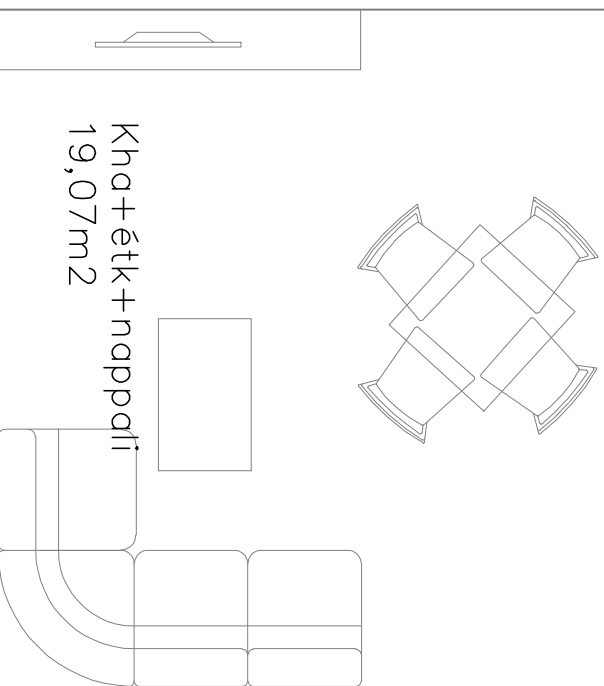

4,50 m

Kha+étk+nappali
19,07m²

Szoba
10,04m²

Fürdő
3,84m²
20x2,0
Alpex

16x2,0
Alpex

20x2,0
Alpex

Előtér
2,41m²
20x2,0
Alpex

Ariston EV0
80 bojler

H

ERKÉLY
greslap
5,10² m

FEDETT
FOLYOSÓ-6
greslap
35,57 m

L 233

L 234

Kha+étk+nappali
19,07m²

o-gy