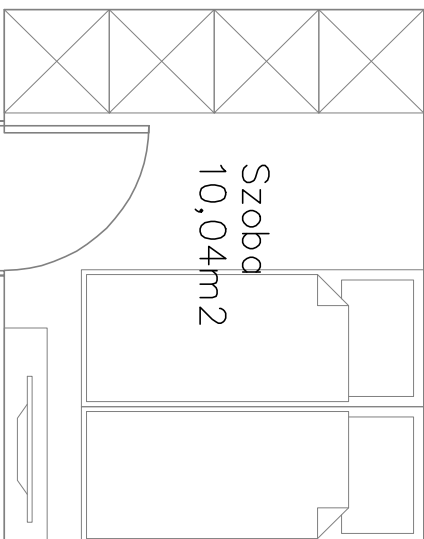

4,50 m

Kha+étk+nappali
19,07m²

Szoba
10,04m²

Fürdő
3,84m²
20x2,0
Alpex

16x2,0
Alpex

20x2,0
Alpex

Előtér
2,41m²
20x2,0
Alpex

Ariston EV0
80 bojler

H

ERKÉLY
greslap
5,10² m

FEDETT
FOLYOSÓ-6
greslap
35,57 m

L 233

L 234

Kha+étk+nappali
19,07m²

o-gy